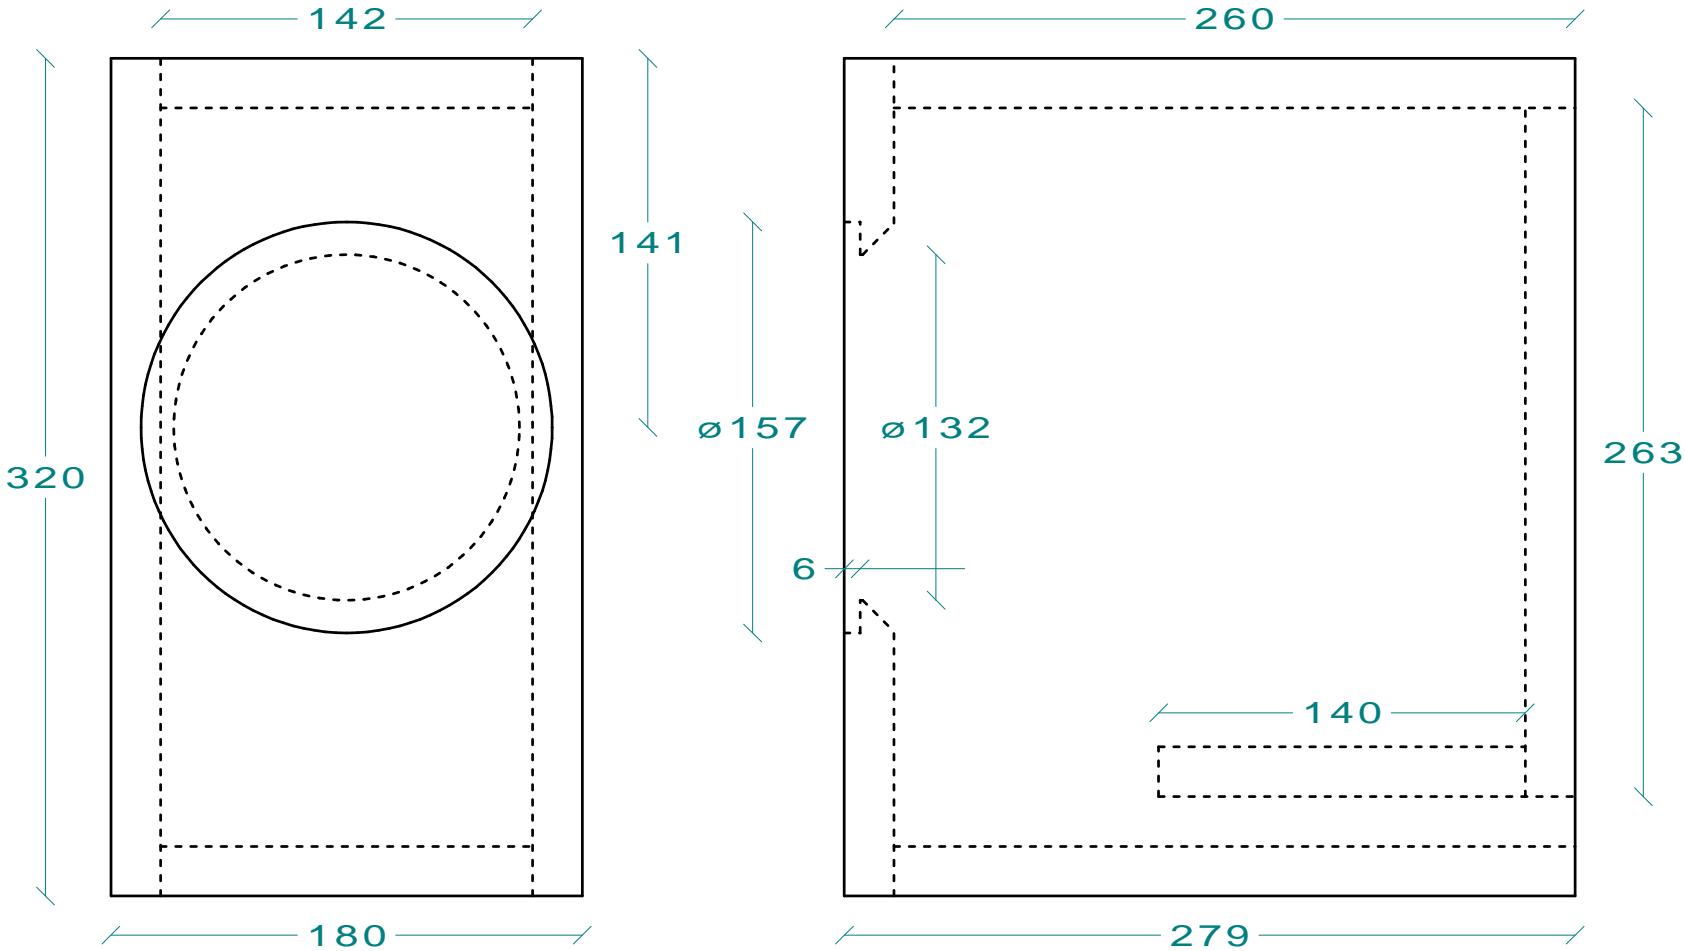

Mit freundlicher Genehmigung von Florian Gattermeier  
 Bausatz "Sarah"  
 flogatt@gmail.com

www.oaudio.de

- Zuschnitt 19mm
- (1) 180x320x19mm Front
  - (2) 260x320x19mm Seiten
  - (2) 142x260x19 Boden/Deckel
  - (1) 142x263x19 Rückwand
  - (1) 142x140x19 BR Schacht