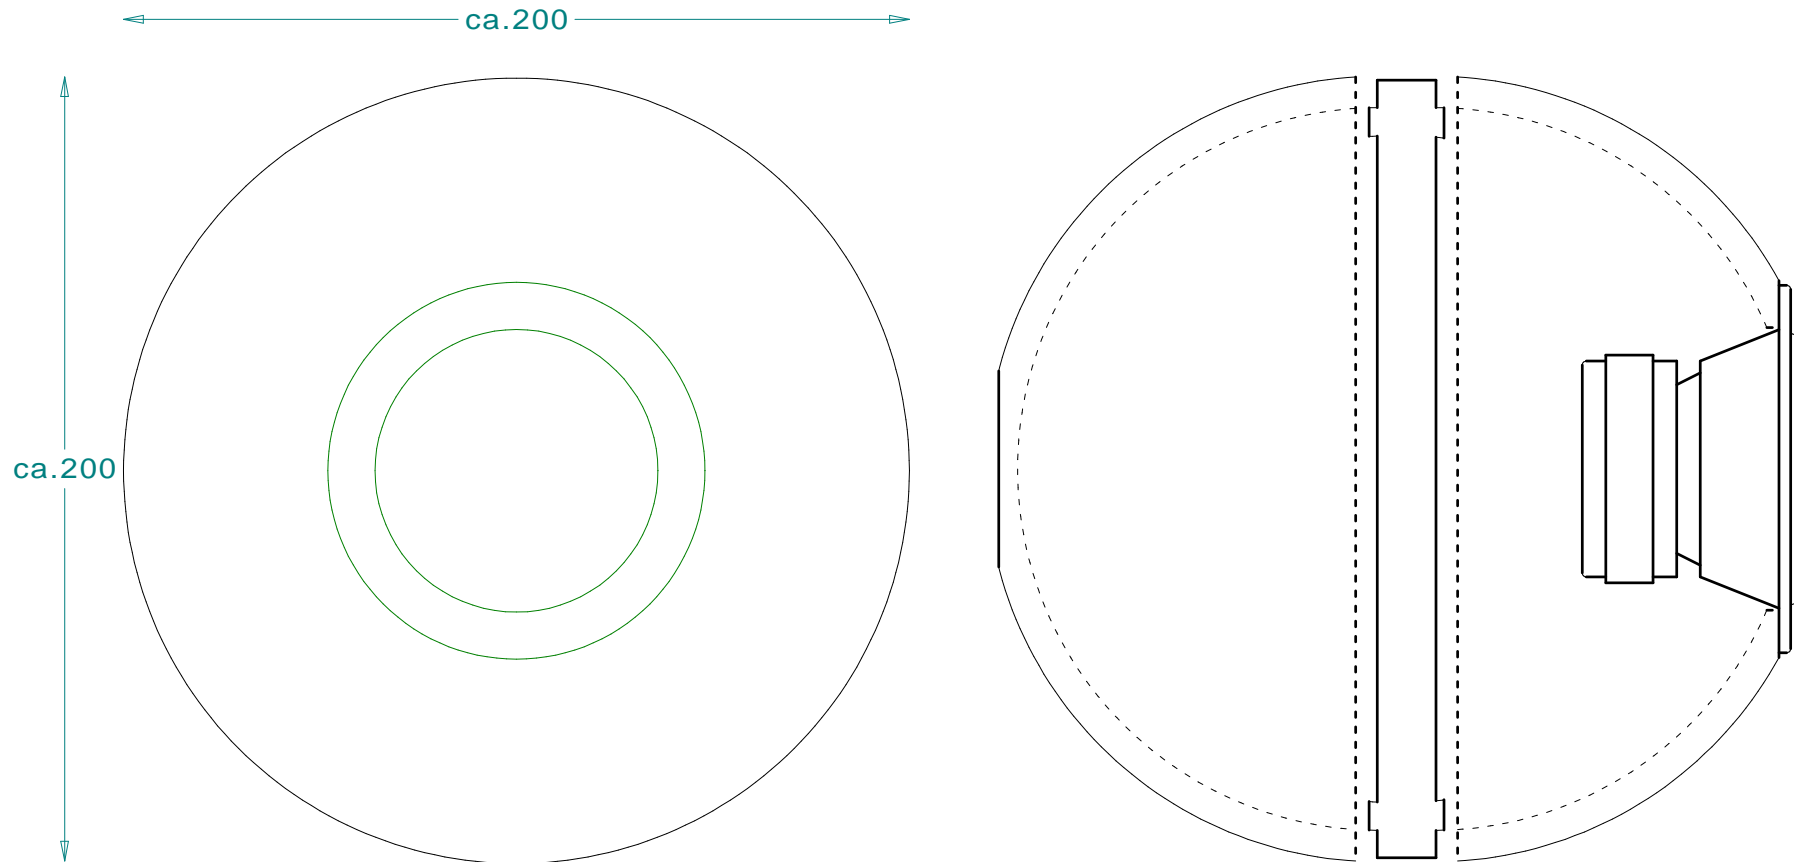

Bauvorschlag für Kugelgehäuse Blanda Matt (IKEA)

Tang Band W3-871C