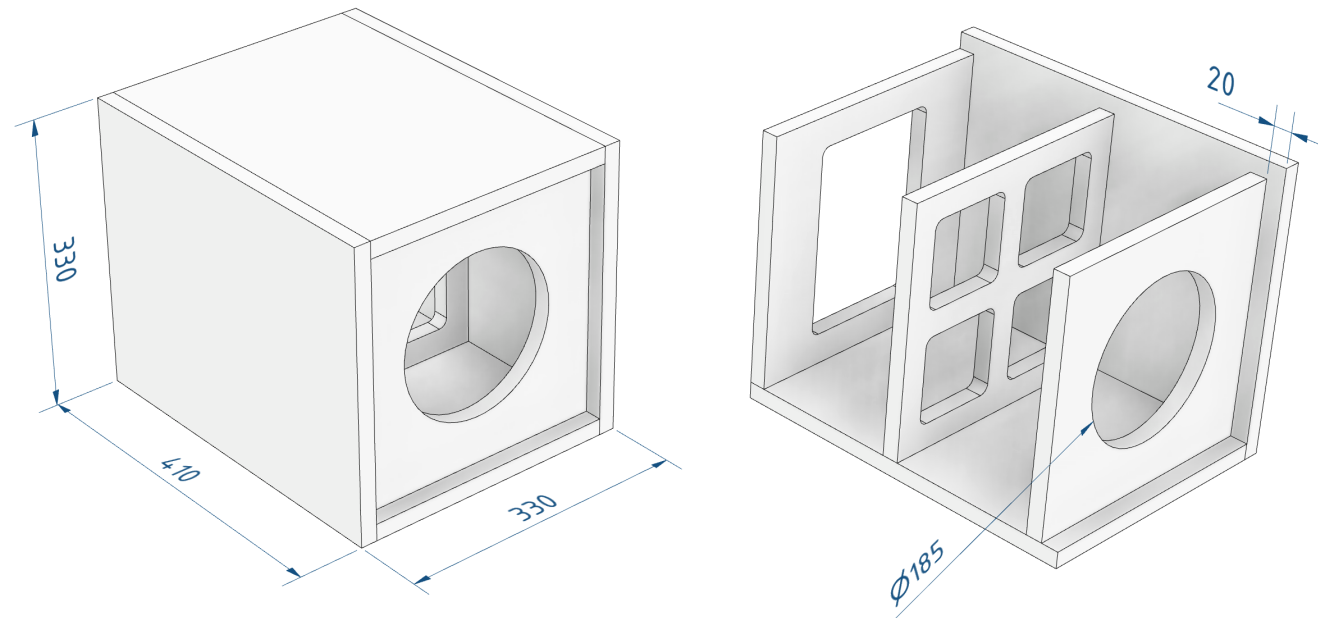

Red Power 8

Driver:
Redcatt SW8.01X4

Optional Amplifier Module:
Mivoc AM-80

Cutlist:
(19 mm Material)

Sides: 330 x 410 (x2)
Front/Back/Bracing: 292 x 292 (x3)
Top/Bottom: 410 x 292 (x2)

Red Power 8x2

Driver:
Redcatt SW8.01X8

Optional Amplifier Module:
Mivoc AM-80

Cutlist:
(19 mm Material)

Sides: 330 x 430 (x2)
Front/Back/Bracing: 292 x 492 (x3)
Top/Bottom: 430 x 492 (x2)

Red Power 8x4

Driver:
Redcatt SW8.01

Cutlist:
(19 mm Material)

Sides:	1030 x 210 (x2)
Front/Back:	992 x 612 (x2)
Top/Bottom:	210 x 612 (x2)
Bracings:	152 x 612 (x3)