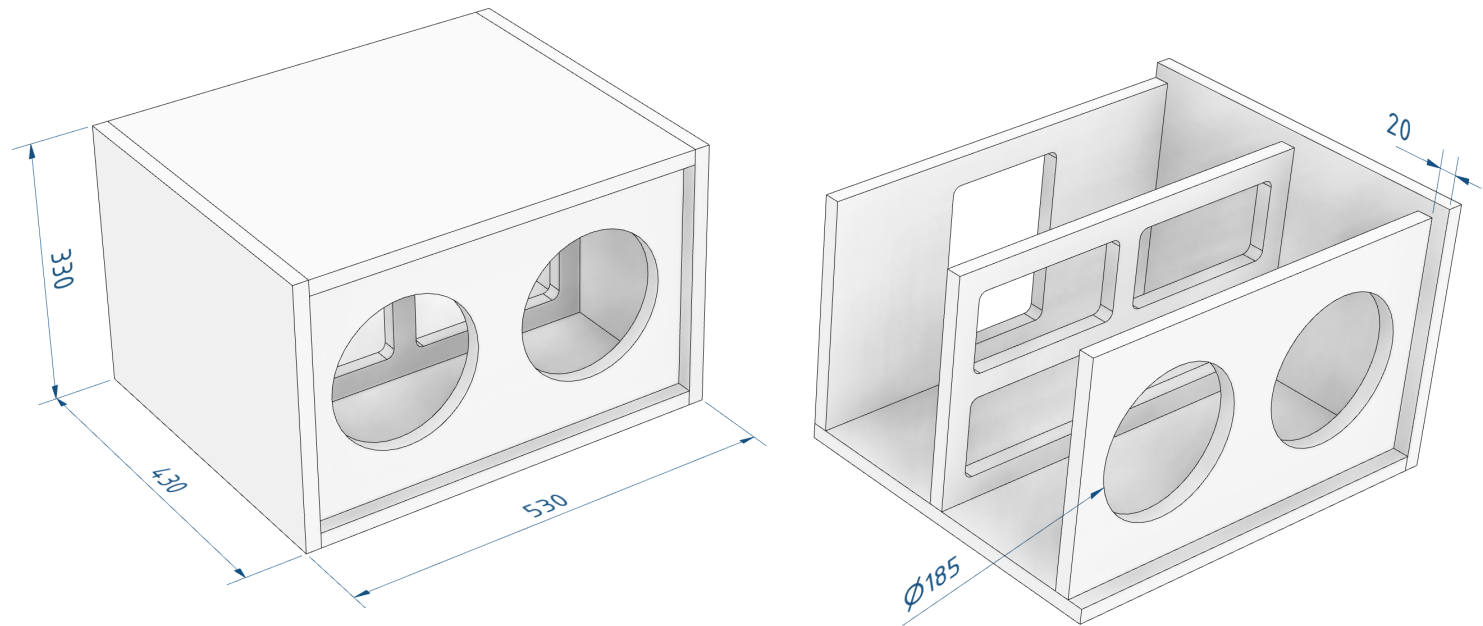

Red Power 8

Driver:
Redcatt SW8.01X4

Optional Amplifier Module:
Mivoc AM-80

Cutlist:
(19 mm Material)

Sides: 330 x 410 (x2)
Front/Back/Bracing: 292 x 292 (x3)
Top/Bottom: 410 x 292 (x2)

Red Power 8x2

Driver:
Redcatt SW8.01X8

Optional Amplifier Module:
Mivoc AM-80

Cutlist:
(19 mm Material)

Sides: 330 x 430 (x2)
Front/Back/Bracing: 292 x 492 (x3)
Top/Bottom: 430 x 492 (x2)

Red Power 8x4

Driver:
Redcatt SW8.01

Cutlist:
(19 mm Material)

Sides:	1030 x 210 (x2)
Front/Back:	992 x 612 (x2)
Top/Bottom:	210 x 612 (x2)
Bracings:	152 x 612 (x3)