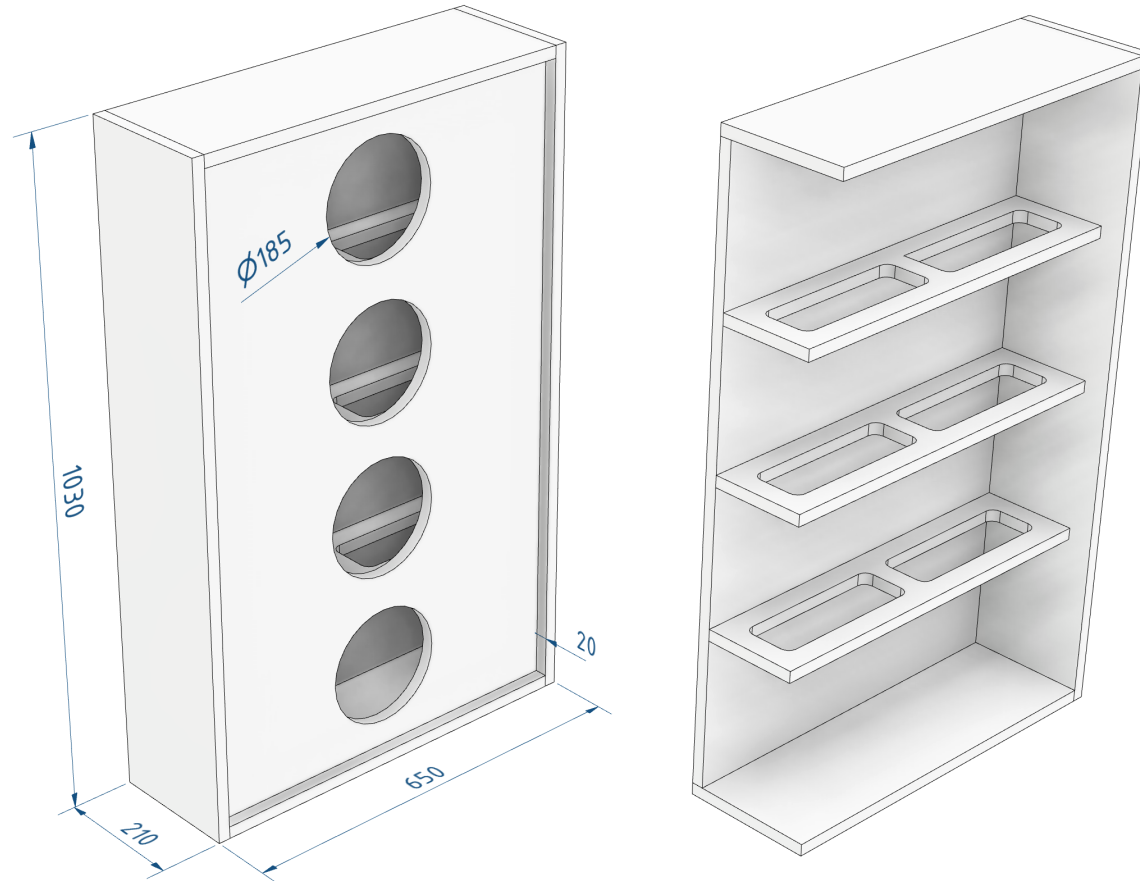

Red Power 8

Driver:
Redcatt SW8.01X4

Optional Amplifier Module:
Mivoc AM-80

Cutlist:
(19 mm Material)

Sides: 330 x 410 (x2)
Front/Back/Bracing: 292 x 292 (x3)
Top/Bottom: 410 x 292 (x2)

Red Power 8x2

Driver:
Redcatt SW8.01X8

Optional Amplifier Module:
Mivoc AM-80

Cutlist:
(19 mm Material)

Sides: 330 x 430 (x2)
Front/Back/Bracing: 292 x 492 (x3)
Top/Bottom: 430 x 492 (x2)

Red Power 8x4

Driver:
Redcatt SW8.01

Cutlist:
(19 mm Material)

Sides:	1030 x 210 (x2)
Front/Back:	992 x 612 (x2)
Top/Bottom:	210 x 612 (x2)
Bracings:	152 x 612 (x3)